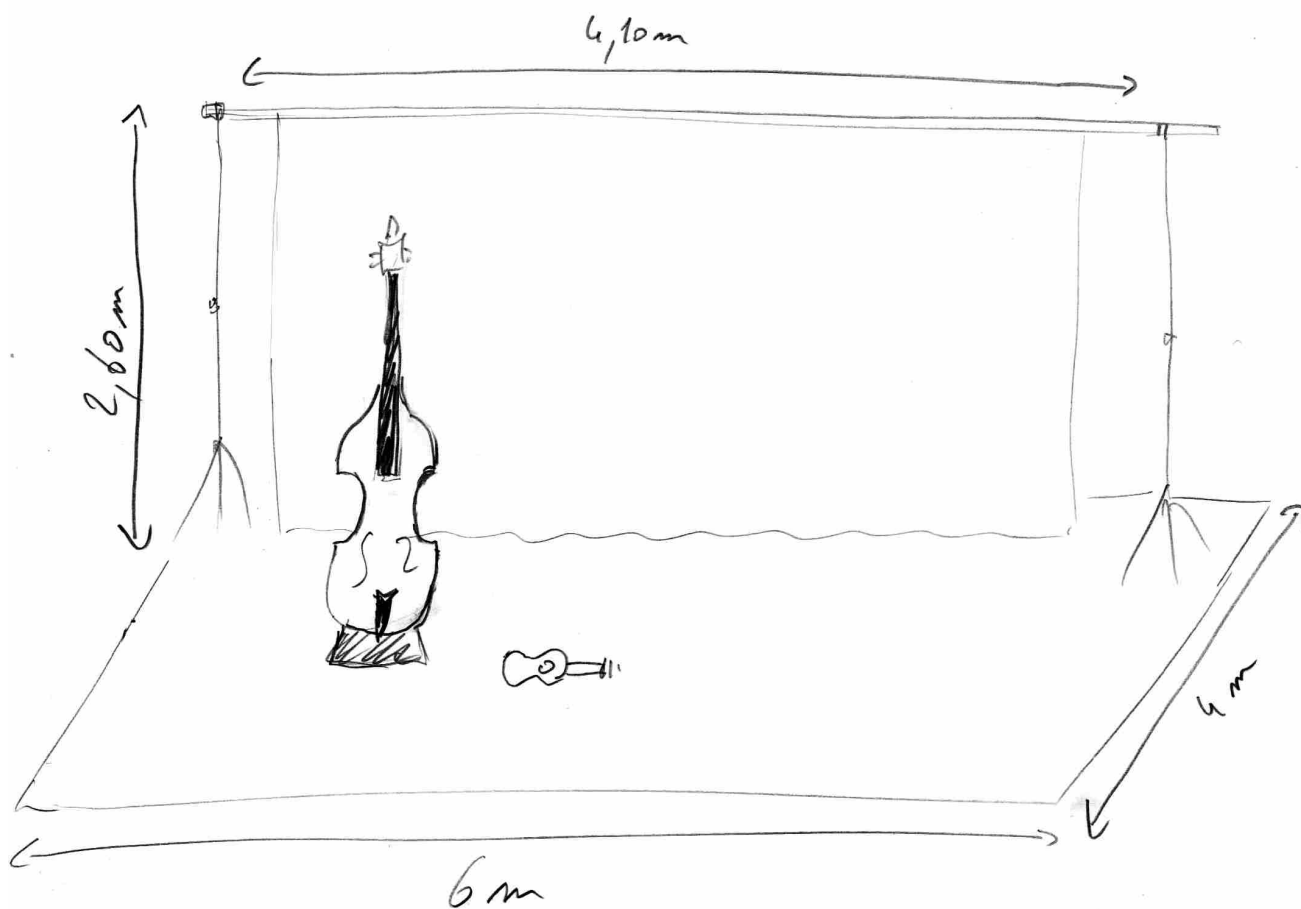

## Fiche Technique – Né Quelque Part – En Plein Air

### Structure :

1 barre en fond de scène de 4,10m de long, 5cm Ø, à 2,60m de haut (sous-perchée ou sur pieds).

Contact :  
Mathieu Barbances  
06 84 84 13 23  
toutcontrebasse@gmail.com